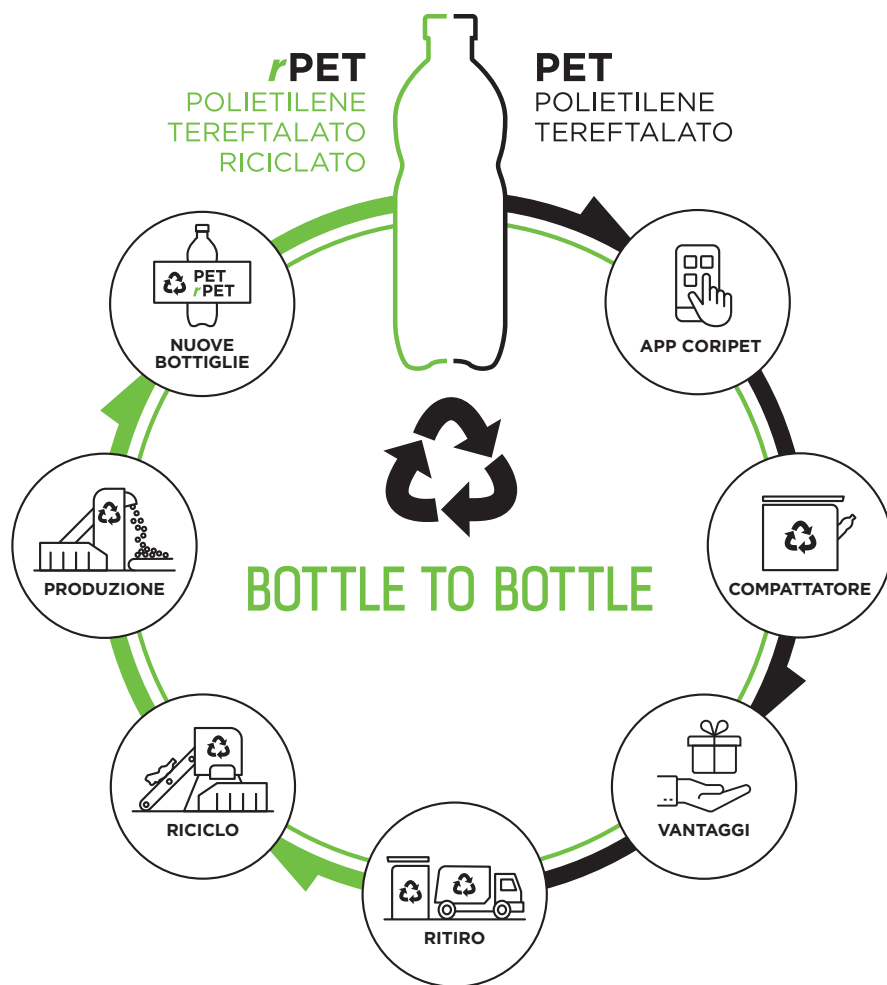

Le bottiglie che hai conferito nei **PUNTI DI RICICLO CORIPET** vanno senza ulteriori passaggi ad un centro di riciclo. Lì vengono tolte le etichette, poi i tappi e quindi lavate e sminuzzate in piccoli pezzetti. Il **PET riciclato (rPET)** verrà utilizzato per produrre nuove bottiglie.

Riconsegna le bottiglie vuote in plastica PET, accumula i punti e riceverai un premio.

Aderisci e... sarai premiato!

Scarica l'App **CORIPET**

Android

iOS

Scarica l'App **CORIPET**, disponibile gratuitamente su Google play e App Store per Android e iOS. Adesso puoi accedere alla macchina **PUNTO DI RICICLO**, inserire le bottiglie vuote e accumulare i punti per un buono spesa.

Porta le bottiglie vuote in plastica PET al **PUNTO DI RICICLO CORIPET**

Le bottiglie devono essere vuote, non schiacciate e con l'etichetta intatta e leggibile. La macchina deve leggere il codice a barre sulla bottiglia.

Come inserire le bottiglie?

Fatti riconoscere dalla macchina, tramite l'App **CORIPET** o la **Card CORIPET**, segui le istruzioni sullo schermo, inserendo una bottiglia alla volta. Più ricicli più accumuli punti e aiuti a salvare l'ambiente.